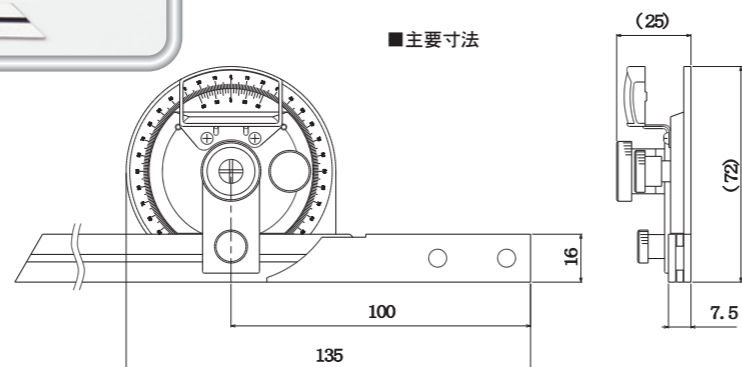

## ベベルプロトラクター BP-301

世界各国で愛用されている信頼性の高い一般型精密角度計です。  
ユーザーのセンスで選ばれ続ける実力派。

- 特長
- 主目盛と副尺目盛が同一面で段差がなく、目の位置による読み取り誤差が少ない。
  - 微動調整ツマミにより微調整が出来ます。
  - 目盛部は銀つや消し処理により反射が少なく読み取りやすい。
  - 本体主要部は、錆びにくく、耐久性に富むステンレス焼入れ鋼。
  - 器差±5'

■仕様	
測定範囲	360°(0-90°×4)
最小読取値	5'
器差	±5'
本体材質	ステンレス焼入れ鋼(SUS420J2)
本体重量	180g
付属品	150mm、300mmブレード、 鋭角アタッチメント

## ベベルプロトラクター(強力型)BP-301ST

高剛性、高安定の精密強力型角度計です。  
本体の剛性が高くバイス等にも取り付けられます。  
又、ゲージ面が広い(30mm)為、安定性が良い。

■仕様	
本体重量	1050g
付属品	150mmブレード その他、BP-301に同じ。

## ■主要寸法

■仕様	
器差	±10'
本体重量	260g
付属品	300mmブレード その他、BP-301に同じ。