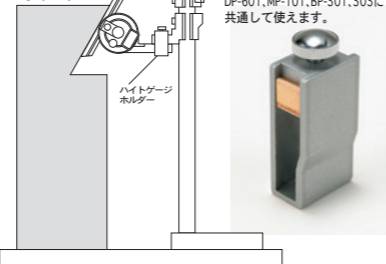

ハイトゲージホルダー