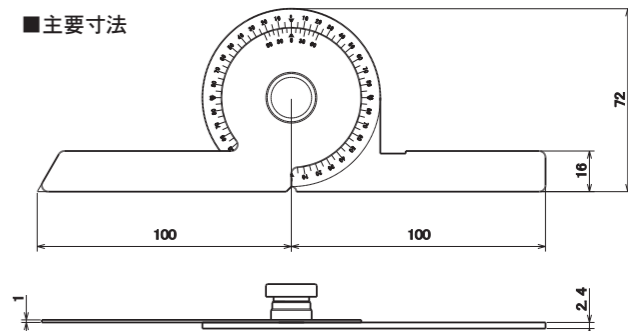

■仕様	
測定範囲	360°(0-90°×4)
最小読取値	5'
器差	±5'
本体材質	ステンレス焼入れ鋼(SUS420J2)
本体重量	180g
付属品	150mm、300mmブレード、 鋭角アタッチメント

## ■主要寸法

■仕様	
器差	±10'
本体重量	260g
付属品	300mmブレード その他、BP-301に同じ。

## シングルプロトラクター SP-403 SP-403L(レンズ付)

手軽で本格的! 軽量・コンパクトな角度計です。

- 特長
- 手軽な価格で、最小読取値10'を実現。
  - 任意の角度でロックできるクランプハンドル。
  - ガタつかず、耐久性のある中心軸。
  - 上級モデルに匹敵する、研磨仕上げの本体部。

■仕様	
測定範囲	360°(0-90°×4)
最小読取値	10'
器差	±10'
本体材質	ステンレス
本体重量	130g

## ■主要寸法

ブレード(オプション)装着例  
「鋭角測定」

<注意>装着にはプレート・ホルダーが必要です

※外観・仕様・価格などは商品改良のために予告なく一部変更することがありますのでご了承ください。