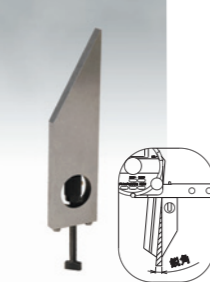

ベベルプロトラクター BP-301

世界各国で愛用されている信頼性の高い一般型精密角度計です。
ユーザーのセンスで選ばれ続ける実力派。

1. ■特長
2. ●主目盛と副尺目盛が同一面で段差がなく、目の位置による読み取り誤差が少ない。
   - ●微動調整ツマミにより微調整が出来ます。
   - ●目盛部は銀つや消し処理により反射が少なく読み取りやすい。
   - ●本体主要部は、錆びにくく、耐久性に富むステンレス焼入れ鋼。
   - ●器差±5'

■仕様	
測定範囲	360°(0-90°×4)
最小読取値	5'
器差	±5'
本体材質	ステンレス焼入れ鋼(SUS420J2)
本体重量	180g
付属品	150mm、300mmブレード、 鋭角アタッチメント

ベベルプロトラクター(強力型)BP-301ST

高剛性、高安定の精密強力型角度計です。
本体の剛性が高くバイス等にも取り付けられます。
又、ゲージ面が広い(30mm)為、安定性が良い。

■仕様	
本体重量	1050g
付属品	150mmブレード その他、BP-301に同じ。

オプション

鋭角アタッチメント

ハイトゲージホルダー

ブレード

水平角用Lブレード(水準器)

スライドプロトラクター BP-303

スライド式ストック採用により、鋭角・段差測定に威力を発揮。又は、左右の利き手にこだわりません。

1. ■特長
2. ●オプションなしで鋭角測定、段差のある角度測定等、幅広く対応できます。

■主要寸法

■仕様	
器差	±10'
本体重量	260g
付属品	300mmブレード その他、BP-301に同じ。

シングルプロトラクター SP-403 SP-403L(レンズ付)

手軽で本格的! 軽量・コンパクトな角度計です。

1. ■特長
2. ●手軽な価格で、最小読取値10'を実現。
   - ●任意の角度でロックできるクランプハンドル。
   - ●ガタつかず、耐久性のある中心軸。
   - ●上級モデルに匹敵する、研磨仕上げの本体部。

■仕様	
測定範囲	360°(0-90°×4)
最小読取値	10'
器差	±10'
本体材質	ステンレス
本体重量	130g

■主要寸法

ブレード(オプション)装着例
「鋭角測定」

<注意>装着にはプレート・ホルダーが必要です

※外観・仕様・価格などは商品改良のために予告なく一部変更することがありますのでご了承ください。