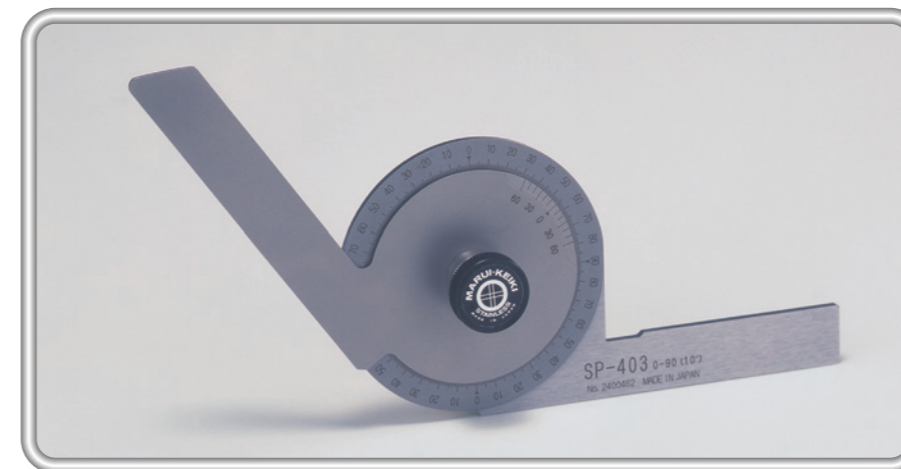

## 水平角用Lブレード(水準器)

## シングルプロトラクター SP-403 SP-403L(レンズ付)

手軽で本格的! 軽量・コンパクトな角度計です。

- 特長
- 手軽な価格で、最小読取値10'を実現。
  - 任意の角度でロックできるクランプハンドル。
  - ガタつかず、耐久性のある中心軸。
  - 上級モデルに匹敵する、研磨仕上げの本体部。

■仕様	
測定範囲	360°(0-90°×4)
最小読取値	10'
器差	±10'
本体材質	ステンレス
本体重量	130g