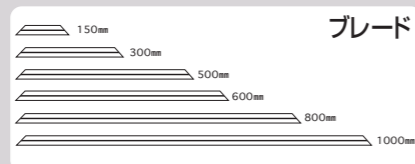

ベベルプロトラクター BP-301

世界各国で愛用されている信頼性の高い一般型精密角度計です。
ユーザーのセンスで選ばれ続ける実力派。

1. ■特長
2. ●主目盛と副尺目盛が同一面で段差がなく、目の位置による読み取り誤差が少ない。
   - ●微動調整ツマミにより微調整が出来ます。
   - ●目盛部は銀つや消し処理により反射が少なく読み取りやすい。
   - ●本体主要部は、錆びにくく、耐久性に富むステンレス焼入れ鋼。
   - ●器差±5'

■仕様	
測定範囲	360°(0-90°×4)
最小読取値	5'
器差	±5'
本体材質	ステンレス焼入れ鋼(SUS420J2)
本体重量	180g
付属品	150mm、300mmブレード、 鋭角アタッチメント

ベベルプロトラクター(強力型)BP-301ST

高剛性、高安定の精密強力型角度計です。
本体の剛性が高くバイス等にも取り付けられます。
又、ゲージ面が広い(30mm)為、安定性が良い。

■仕様	
本体重量	1050g
付属品	150mmブレード その他、BP-301に同じ。

オプション

鋭角アタッチメント

ハイトゲージホルダー

ブレード

水平角用Lブレード(水準器)

スライドプロトラクター BP-303

スライド式ストック採用により、鋭角・段差測定に威力を発揮。又は、左右の利き手にこだわりません。

1. ■特長
2. ●オプションなしで鋭角測定、段差のある角度測定等、幅広く対応できます。

■主要寸法

■仕様	
器差	±10'
本体重量	260g
付属品	300mmブレード その他、BP-301に同じ。

シングルプロトラクター SP-403 SP-403L(レンズ付)

手軽で本格的! 軽量・コンパクトな角度計です。

1. ■特長
2. ●手軽な価格で、最小読取値10'を実現。
   - ●任意の角度でロックできるクランプハンドル。
   - ●ガタつかず、耐久性のある中心軸。
   - ●上級モデルに匹敵する、研磨仕上げの本体部。

■仕様	
測定範囲	360°(0-90°×4)
最小読取値	10'
器差	±10'
本体材質	ステンレス
本体重量	130g

■主要寸法

ブレード(オプション)装着例
「鋭角測定」

<注意>装着にはプレート・ホルダーが必要です

※外観・仕様・価格などは商品改良のために予告なく一部変更することがありますのでご了承ください。