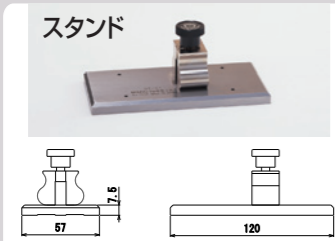

ベベルプロトラクター BP-301

世界各国で愛用されている信頼性の高い一般型精密角度計です。
ユーザーのセンスで選ばれ続ける実力派。

1. ■特長
2. ●主目盛と副尺目盛が同一面で段差がなく、目の位置による読み取り誤差が少ない。
   - ●微動調整ツマミにより微調整が出来ます。
   - ●目盛部は銀つや消し処理により反射が少なく読み取りやすい。
   - ●本体主要部は、錆びにくく、耐久性に富むステンレス焼入れ鋼。
   - ●器差±5'

■仕様	
測定範囲	360°(0-90°×4)
最小読取値	5'
器差	±5'
本体材質	ステンレス焼入れ鋼(SUS420J2)
本体重量	180g
付属品	150mm、300mmブレード、 鋭角アタッチメント

ベベルプロトラクター(強力型)BP-301ST

高剛性、高安定の精密強力型角度計です。
本体の剛性が高くバイス等にも取り付けられます。
又、ゲージ面が広い(30mm)為、安定性が良い。

■仕様	
本体重量	1050g
付属品	150mmブレード その他、BP-301に同じ。

オプション

鋭角アタッチメント

ハイトゲージホルダー

ブレード

水平角用Lブレード(水準器)

スライドプロトラクター BP-303

スライド式ストック採用により、鋭角・段差測定に威力を発揮。又は、左右の利き手にこだわりません。

1. ■特長
2. ●オプションなしで鋭角測定、段差のある角度測定等、幅広く対応できます。

■主要寸法

■仕様	
器差	±10'
本体重量	260g
付属品	300mmブレード その他、BP-301に同じ。

シングルプロトラクター SP-403 SP-403L(レンズ付)

手軽で本格的! 軽量・コンパクトな角度計です。

1. ■特長
2. ●手軽な価格で、最小読取値10'を実現。
   - ●任意の角度でロックできるクランプハンドル。
   - ●ガタつかず、耐久性のある中心軸。
   - ●上級モデルに匹敵する、研磨仕上げの本体部。

■仕様	
測定範囲	360°(0-90°×4)
最小読取値	10'
器差	±10'
本体材質	ステンレス
本体重量	130g

■主要寸法

ブレード(オプション)装着例
「鋭角測定」

<注意>装着にはプレート・ホルダーが必要です

※外観・仕様・価格などは商品改良のために予告なく一部変更することがありますのでご了承ください。