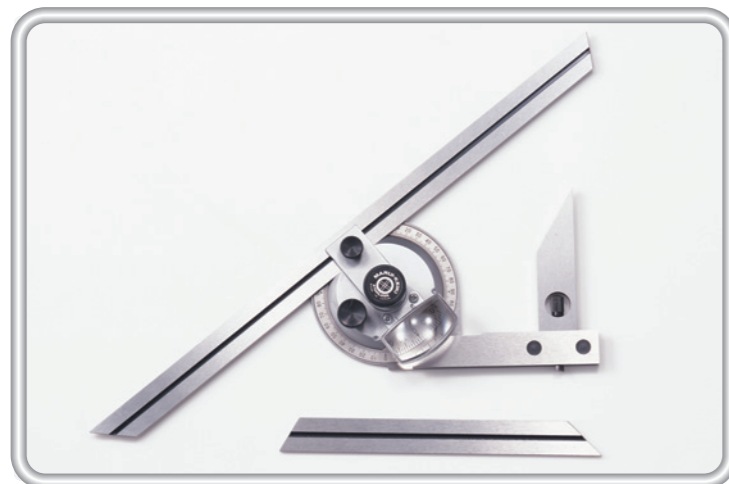

## ベベルプロトラクター BP-301

世界各国で愛用されている信頼性の高い一般型精密角度計です。  
ユーザーのセンスで選ばれ続ける実力派。

- 特長
- 主目盛と副尺目盛が同一面で段差がなく、目の位置による読み取り誤差が少ない。
  - 微動調整ツマミにより微調整が出来ます。
  - 目盛部は銀つや消し処理により反射が少なく読み取りやすい。
  - 本体主要部は、錆びにくく、耐久性に富むステンレス焼入れ鋼。
  - 器差±5'

■仕様	
測定範囲	360°(0-90°×4)
最小読取値	5'
器差	±5'
本体材質	ステンレス焼入れ鋼(SUS420J2)
本体重量	180g
付属品	150mm、300mmブレード、 鋭角アタッチメント

## ベベルプロトラクター(強力型)BP-301ST

高剛性、高安定の精密強力型角度計です。  
本体の剛性が高くバイス等にも取り付けられます。  
又、ゲージ面が広い(30mm)為、安定性が良い。

■仕様	
本体重量	1050g
付属品	150mmブレード その他、BP-301に同じ。

## シングルプロトラクター SP-403 SP-403L(レンズ付)

手軽で本格的! 軽量・コンパクトな角度計です。

- 特長
- 手軽な価格で、最小読取値10'を実現。
  - 任意の角度でロックできるクランプハンドル。
  - ガタつかず、耐久性のある中心軸。
  - 上級モデルに匹敵する、研磨仕上げの本体部。

■仕様	
測定範囲	360°(0-90°×4)
最小読取値	10'
器差	±10'
本体材質	ステンレス
本体重量	130g