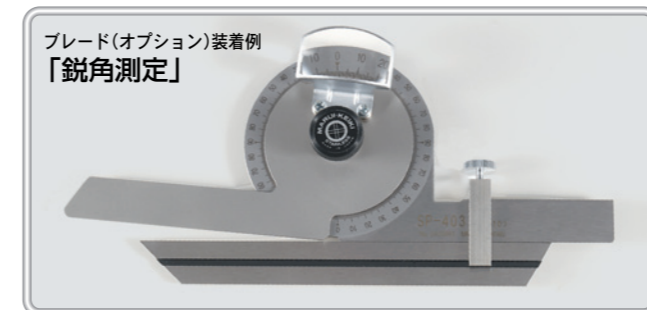

## シングルプロトラクター SP-403 SP-403L(レンズ付)

手軽で本格的! 軽量・コンパクトな角度計です。

- 特長
- 手軽な価格で、最小読取値10'を実現。
  - 任意の角度でロックできるクランプハンドル。
  - ガタつかず、耐久性のある中心軸。
  - 上級モデルに匹敵する、研磨仕上げの本体部。

■仕様	
測定範囲	360°(0-90°×4)
最小読取値	10'
器差	±10'
本体材質	ステンレス
本体重量	130g

## ■主要寸法

ブレード(オプション)装着例  
「鋭角測定」

<注意>装着にはプレート・ホルダーが必要です

※外観・仕様・価格などは商品改良のために予告なく一部変更することがありますのでご了承ください。