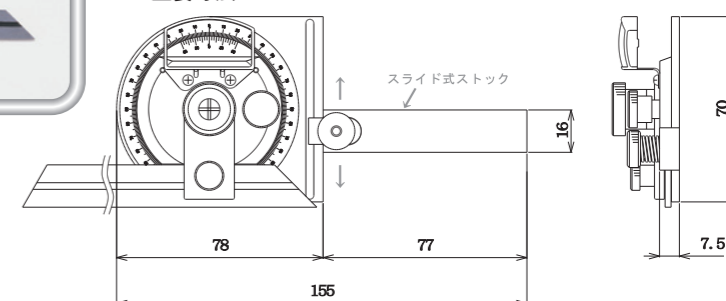

■主要寸法

■仕様	
器差	±10'
本体重量	260g
付属品	300mmブレード その他、BP-301に同じ。