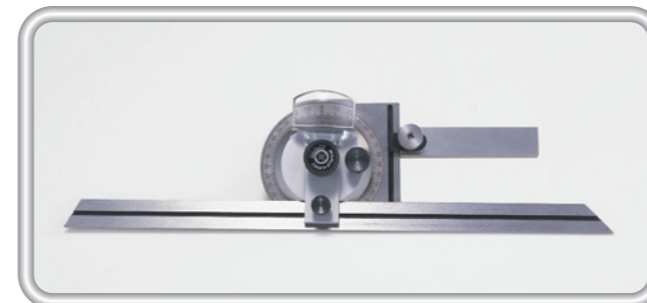

1. ■特長
2. ●オプションなしで鋭角測定、段差のある角度測定等、幅広く対応できます。