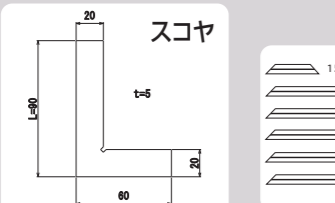

ベベルプロトラクター BP-301

世界各国で愛用されている信頼性の高い一般型精密角度計です。
ユーザーのセンスで選ばれ続ける実力派。

1. ■特長
2. ●主目盛と副尺目盛が同一面で段差がなく、目の位置による読み取り誤差が少ない。
   - ●微動調整ツマミにより微調整が出来ます。
   - ●目盛部は銀つや消し処理により反射が少なく読み取りやすい。
   - ●本体主要部は、錆びにくく、耐久性に富むステンレス焼入れ鋼。
   - ●器差±5'

■仕様	
測定範囲	360°(0-90°×4)
最小読取値	5'
器差	±5'
本体材質	ステンレス焼入れ鋼(SUS420J2)
本体重量	180g
付属品	150mm、300mmブレード、 鋭角アタッチメント

ベベルプロトラクター(強力型)BP-301ST

高剛性、高安定の精密強力型角度計です。
本体の剛性が高くバイス等にも取り付けられます。
又、ゲージ面が広い(30mm)為、安定性が良い。

■仕様	
本体重量	1050g
付属品	150mmブレード その他、BP-301に同じ。

オプション

鋭角アタッチメント

ハイトゲージホルダー

ブレード

水平角用Lブレード(水準器)

スライドプロトラクター BP-303

スライド式ストック採用により、鋭角・段差測定に威力を発揮。又は、左右の利き手にこだわりません。

1. ■特長
2. ●オプションなしで鋭角測定、段差のある角度測定等、幅広く対応できます。

■主要寸法

■仕様	
器差	±10'
本体重量	260g
付属品	300mmブレード その他、BP-301に同じ。

シングルプロトラクター SP-403 SP-403L(レンズ付)

手軽で本格的! 軽量・コンパクトな角度計です。

1. ■特長
2. ●手軽な価格で、最小読取値10'を実現。
   - ●任意の角度でロックできるクランプハンドル。
   - ●ガタつかず、耐久性のある中心軸。
   - ●上級モデルに匹敵する、研磨仕上げの本体部。

■仕様	
測定範囲	360°(0-90°×4)
最小読取値	10'
器差	±10'
本体材質	ステンレス
本体重量	130g

■主要寸法

ブレード(オプション)装着例
「鋭角測定」

<注意>装着にはプレート・ホルダーが必要です

※外観・仕様・価格などは商品改良のために予告なく一部変更することがありますのでご了承ください。